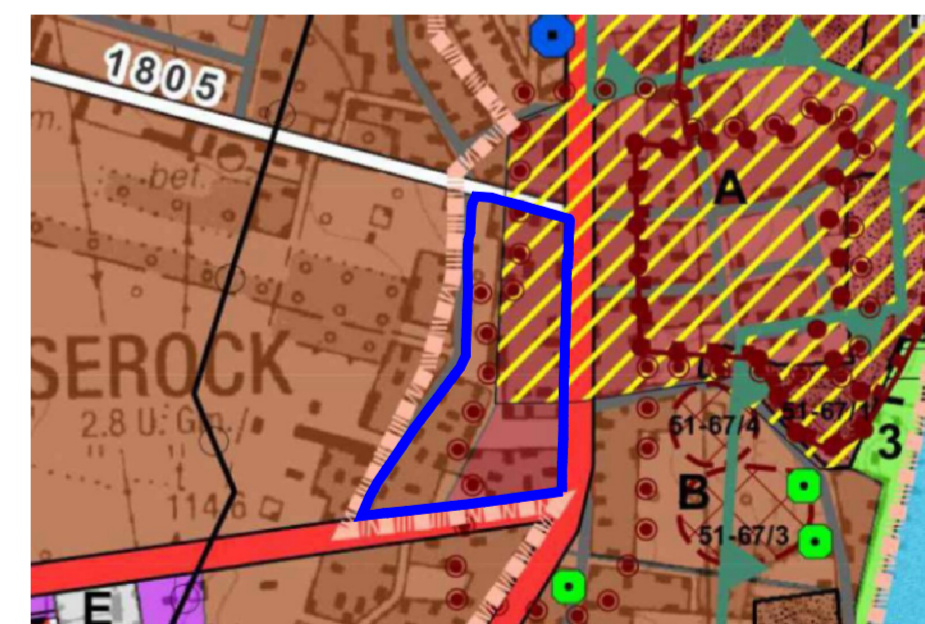

Niniejszy rysunek stanowi załącznik nr 1 do Uchwały nr 283/XXVII/2020
Rady Miejskiej w Serocku z dnia 1 października 2020 r.

SKALA OPRACOWANIA 1 : 1000

LEGENDA

OZNACZENIA OBOWIĄZUJĄCE:

- GRANICA OBSZARU OBJĘTEGO USTALENIAMI MIEJSCOWEGO PLANU ZAGOSPODAROWANIA PRZESTRZENNEGO
- LINIE ROZGRANICZAJĄCE TERENY O RÓŻNYM PRZEZNACZENIU LUB RÓŻNYCH ZASADACH ZAGOSPODAROWANIA
- NIEPRZEKRACZALNA LINIA ZABUDOWY
- OBOWIĄZUJĄCA LINIA ZABUDOWY
- MIEJSCE ZMIANY LINII ZABUDOWY
- GRANICA OBSZARU PRZESTRZENI PUBLICZNYCH
- GRANICA OBSZARU WYMAGAJĄCEGO PRZEKSZTAŁCEŃ
- GRANICE STREFY OCHRONY URBANISTYCZNEJ HISTORYCZNEJ STRUKTURY PRZESTRZENNEJ MIASTA SEROCKA
- OBIEKTY BUDOWLANE WYMAGAJĄCE INTERWENCJI

PRZEZNACZENIE TERENÓW

- **1MN/U** TEREN ZABUDOWY MIESZKANIOWEJ JEDNORODZINNEJ I/LUB ZABUDOWY USŁUGOWEJ
- od **1MW/U** do **3MW/U** TERENY ZABUDOWY MIESZKANIOWEJ WIELORODZINNEJ I/LUB ZABUDOWY USŁUGOWEJ
- **1U** TEREN ZABUDOWY USŁUGOWEJ
- **1UA** TEREN ZABUDOWY USŁUGOWEJ - Z ZAKRESU OBRONNOŚCI I BEZPIECZEŃSTWA PAŃSTWA
- **1KDW** TEREN DROGI WEWNĘTRZNEJ

OZNACZENIA OBOWIĄZUJĄCE WYNIKAJĄCE Z PRZEPISÓW ODRĘBNYCH

- OBIEKTY WPISANE DO REJSTRU ZABYTKÓW

OZNACZENIA INFORMACYJNE:

- **215** CAŁY OBSZAR PLANU LEŻY W ZASIĘGU NIEUDOKUMENTOWANEGO GZWP NR 215
- **ul. Pułtуска** NAZWY ULIC

WYRYS ZE STUDIUM UWARUNKOWAŃ I KIERUNKÓW ZAGOSPODAROWANIA PRZESTRZENNEGO MIASTA I GMINY SEROCK

SKALA 1:10000

GRANICA OBSZARU OBJĘTEGO USTALENIAMI PLANU